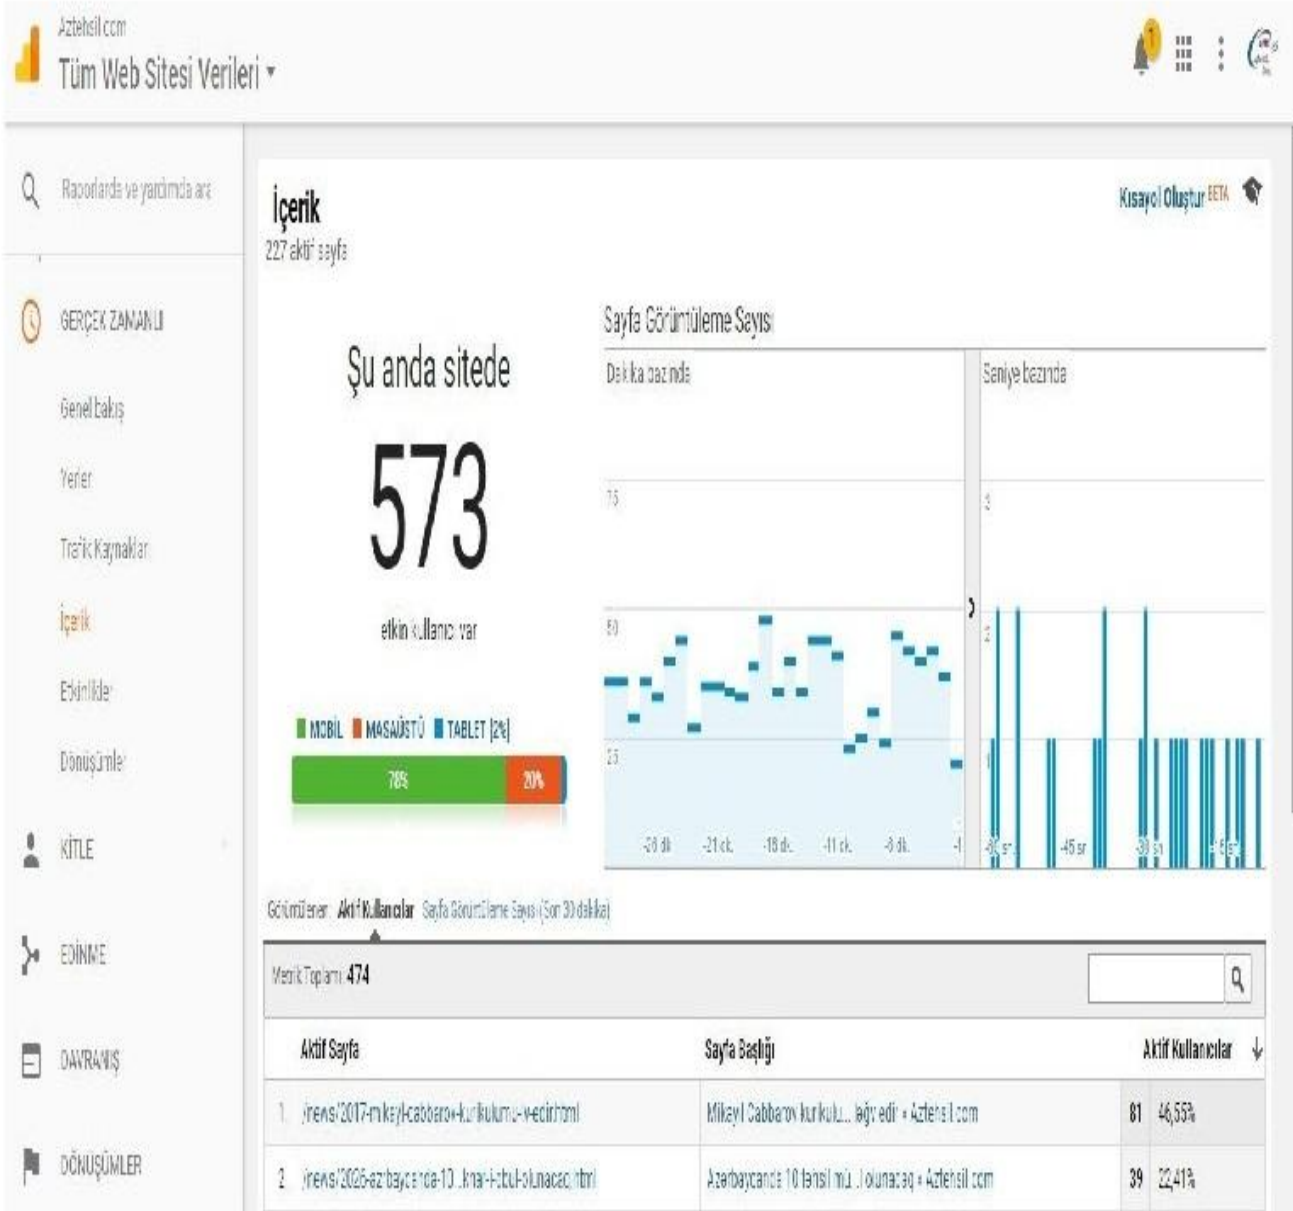

VALİDEYNLƏRİN ƏLAQƏ

MƏKTƏB DİREKTORU VƏ DİGƏR RƏHBERLƏR TƏRƏFİNDƏ SİNİF RƏHBERİNƏ MİNİSİBƏT GÖSTƏRİLMİSƏ...

SİNİF RƏHBERİNİN VƏZİFƏSİ - RUSİYA TƏCRÜBƏSİ 2

22 fevral Xəbər

Məktəb direktorunun ölümünə səbəb olan "Yoxlama" bitdi...

Səhifələr

2 610 519

Oxucu sayı

1 076 844

Səhifəyə baxış sayı

5 896 424

Səhifələr / Səhifə

2,26

Səhifənin orta vaxtı

00:02:12

Qiymət cədvəli

Vacib bildiriş: Reklam müddəti 6 ay və daha uzun müddətə razılaşıldığı təqdirdə qiymətlərdə 30 faiz endirim olacaq.

No	Bannerin yeri	Ölçüsü (px)	Qiyməti (aylıq) AZN 100% trafik	Qiyməti (aylıq) AZN 50% trafik
01	Bütün səhifələrdə top banner	984 x 76 px	200	100
02	Ana səhifə Manşetin altı	100 x 734 px	100	50
03	Xəbər lentində (Pressralise)	175 x 234 px	50	---
04	Bütün xəbərlərin üstündə	80 x 734 px	100	50
05	Bütün səhifələrdə solda 1-ci mövqedə	330 x 234 px	100	50
06	Ana səhifədən başqa Bütün səhifələrdə solda 2-ci mövqedə	330 x 234 px	80	40
07	Bütün xəbərlərin ortasında	80 x 734 px	120	60
08	Bütün xəbərlərin sonunda	80 x 734 px	80	40
09	Arxa plan sağ	693 x 180 px	100	
10	Arxa plan sol	693 x 180 px	100	
11	Arxa plan bütünlükdə (sağ, sol)	693 x 180 px	150	