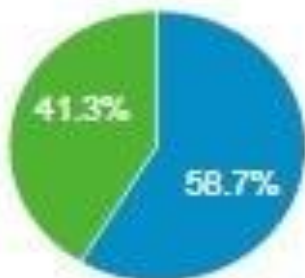

Səhifələr

2 610 519

Oxucu sayı

1 076 844

Səhifəyə baxış sayı

5 896 424

Səhifələr / Səhifə

2,26

Səhifənin orta vaxtı

00:02:12

Qiymət cədvəli

Vacib bildiriş: Reklam müddəti 6 ay və daha uzun müddətə razılaşıldığı təqdirdə qiymətlərdə 30 faiz endirim olacaq.

No	Bannerin yeri	Ölçüsü (px)	Qiyməti (aylıq) AZN 100% trafik	Qiyməti (aylıq) AZN 50% trafik
01	Bütün səhifələrdə top banner	984 x 76 px	200	100
02	Ana səhifə Manşetin altı	100 x 734 px	100	50
03	Xəbər lentində (Pressralise)	175 x 234 px	50	---
04	Bütün xəbərlərin üstündə	80 x 734 px	100	50
05	Bütün səhifələrdə solda 1-ci mövqedə	330 x 234 px	100	50
06	Ana səhifədən başqa Bütün səhifələrdə solda 2-ci mövqedə	330 x 234 px	80	40
07	Bütün xəbərlərin ortasında	80 x 734 px	120	60
08	Bütün xəbərlərin sonunda	80 x 734 px	80	40
09	Arxa plan sağ	693 x 180 px	100	
10	Arxa plan sol	693 x 180 px	100	
11	Arxa plan bütünlükdə (sağ, sol)	693 x 180 px	150	

- Yeni oxucular
- Geril dönmüş oxucular